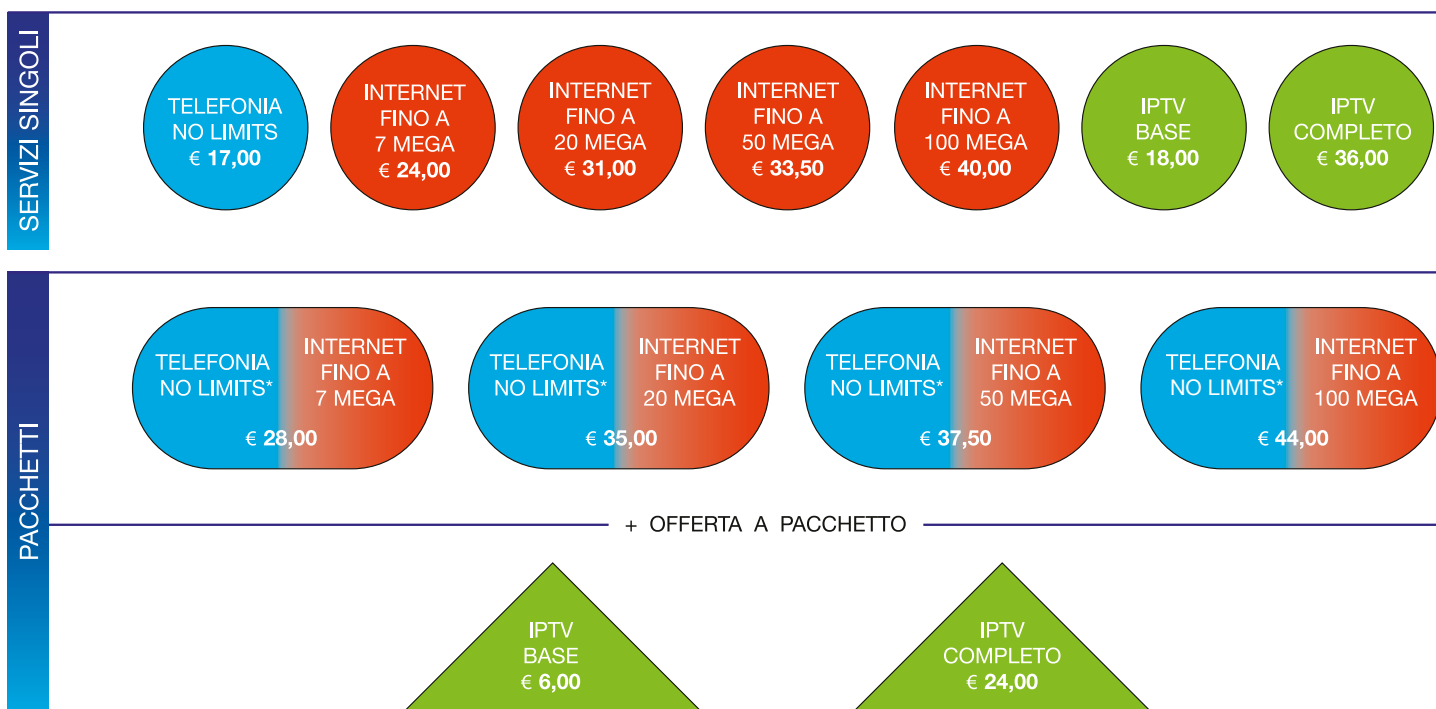

Tariffe in vigore dall'1 agosto 2018

| SERVIZI SINGOLI | TELEFONIA NO LIMITS* € 17,00 | INTERNET FINO A 7/1 Mbit/s € 34,00 | INTERNET FINO A 20/5 Mbit/s € 44,00 | INTERNET FINO A 50/10 Mbit/s € 54,00 | INTERNET FINO A 100/20 Mbit/s € 104,00 | INTERNET BANDA SIMMETRICA 30/30 Mbit/s € 150,00 | INTERNET BANDA SIMMETRICA 50/50 Mbit/s € 340,00 | INTERNET BANDA SIMMETRICA 100/100 Mbit/s € 490,00 |
|-----------------|----------------------------------|---------------------------------------|--|---|---|--|--|--|
| PACCHETTI | TELEFONIA NO LIMITS* € 39,00 | INTERNET FINO A 7/1 Mbit/s | TELEFONIA NO LIMITS* € 49,00 | INTERNET FINO A 20/5 Mbit/s | TELEFONIA NO LIMITS* € 59,00 | INTERNET FINO A 50/10 Mbit/s | TELEFONIA NO LIMITS* € 109,00 | INTERNET FINO A 100/20 Mbit/s |
| | TELEFONIA NO LIMITS* € 155,00 | INTERNET BANDA SIMMETRICA 30/30 | TELEFONIA NO LIMITS* € 345,00 | INTERNET BANDA SIMMETRICA 50/50 | TELEFONIA NO LIMITS* € 495,00 | INTERNET BANDA SIMMETRICA 100/100 | | |

* tutte le telefonate verso rete fissa o mobile nazionale.

Tutte le tariffe si intendono IVA esclusa.

Telefonia e internet

La rete in fibra ottica
- offerta **PRIVATI**

| | |
|--|----------|
| Contributo di allaccio (se standard), comprensivo del comodato della CPE | 100,00 € |
| Contributo di riattivazione | 50,00 € |
| Attivazione di ciascun servizio | 24,00 € |

Tariffe in vigore dall'1 febbraio 2018

* tutte le telefonate verso rete fissa o mobile nazionale.

Tutte le tariffe si intendono IVA inclusa.

Nuovo orario di apertura degli UFFICI

| | |
|-----------|--|
| Lunedì | dalle 8.30 alle 12.30 - dalle 14.00 alle 17.30 |
| Martedì | dalle 8.30 alle 12.30 |
| Mercoledì | dalle 8.30 alle 12.30 |
| Giovedì | dalle 8.30 alle 12.30 - dalle 14.00 alle 17.30 |
| Venerdì | dalle 8.30 alle 12.30 |